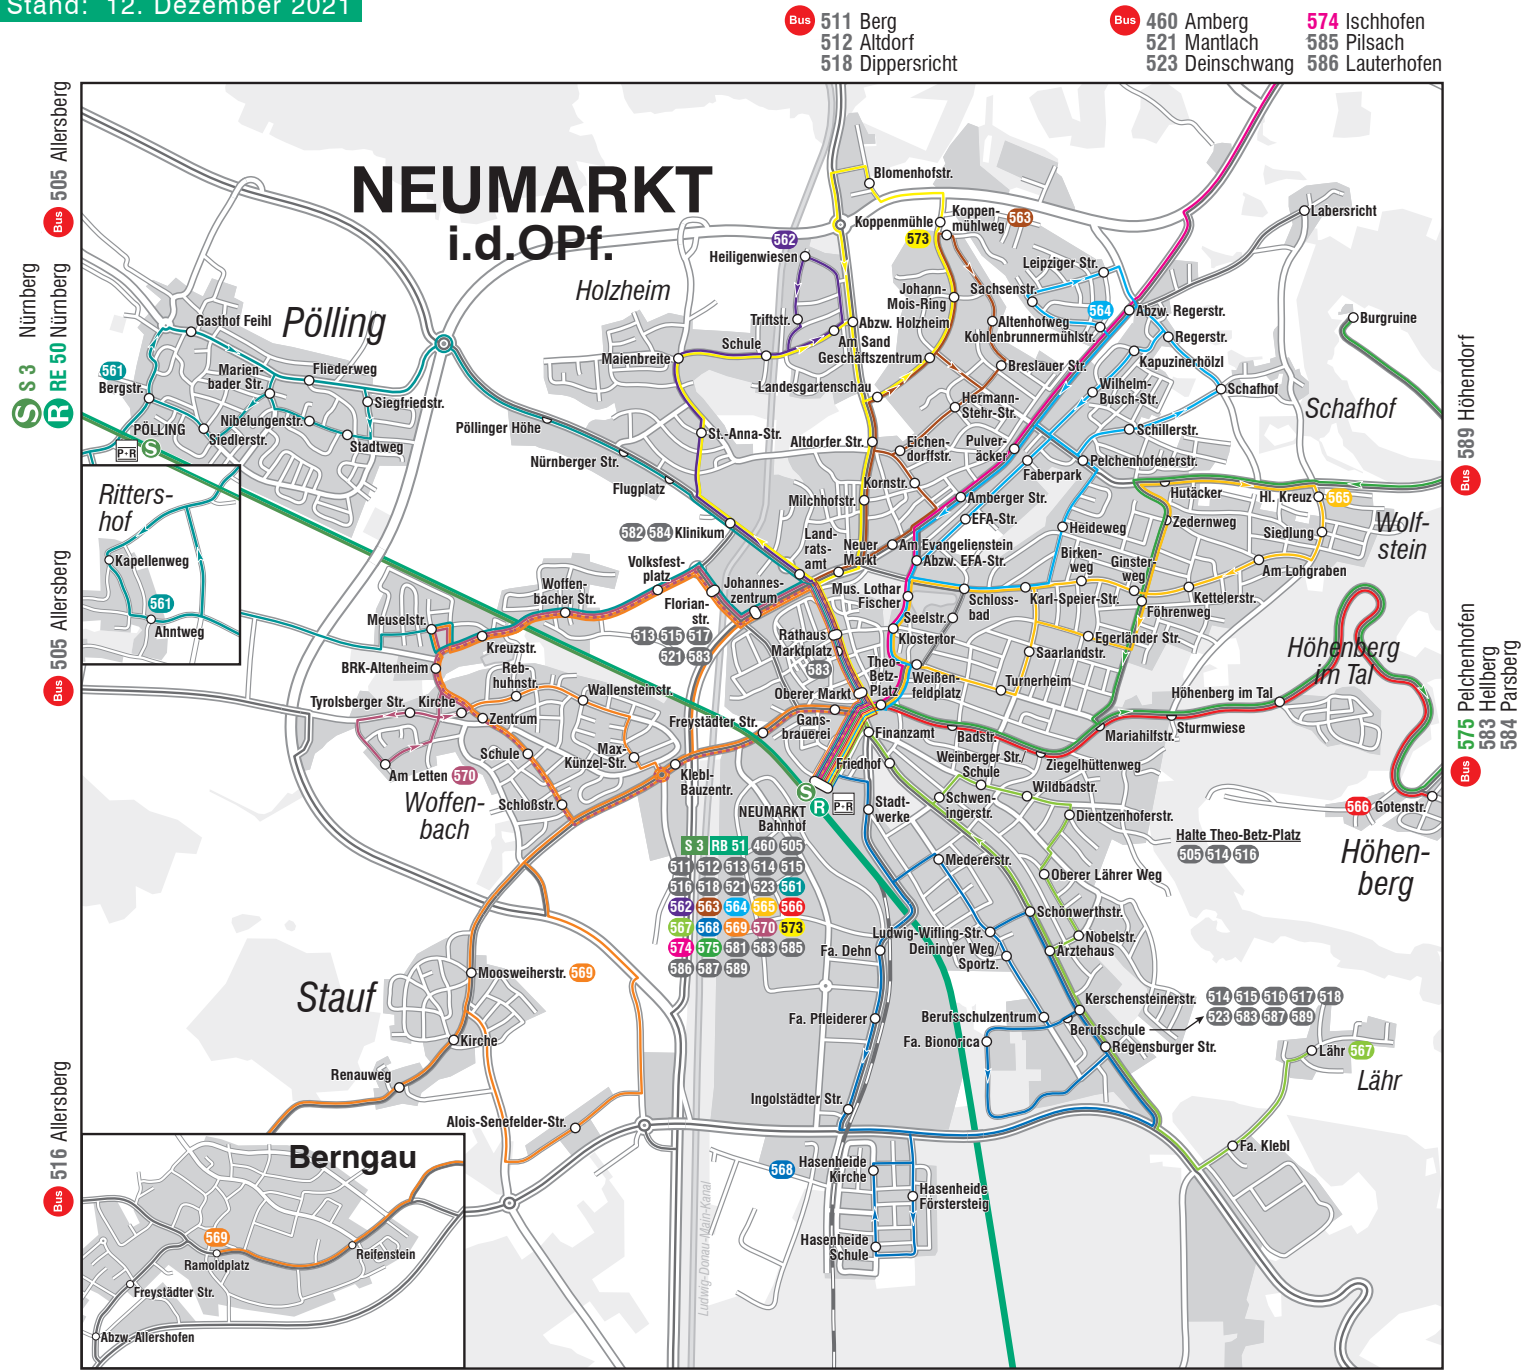

Stand: 12. Dezember 2021

- | | | |
|--|--|--|
| <ul style="list-style-type: none"> S 3 Nürnberg - Feucht - Neumarkt RE 50 Nürnberg - Neumarkt - Parsberg RB 51 Neumarkt - Parsberg P-R Park & Ride-Anlage — kombinierte Linienführung der Linien 569/570 im Stundentakt 561 Neumarkt Bf - Pölling - Rittershof 562 Neumarkt Bf - Holzheim 563 Neumarkt Bf - Altenhof 564 Neumarkt Bf - Mühlen - Kohlenbrunnernmühle 565 Neumarkt Bf - Wolfstein 566 Neumarkt Bf - Höhenberg 567 Neumarkt Bf - Lähr 568 Neumarkt Bf - Hasenheide 569 Neumarkt Bf - Stauf - Berggau | <ul style="list-style-type: none"> 511 Berg 512 Altdorf 518 Dippersricht 514 Freystadt 516 Allersberg 517 Litterzhofen 515 Dietfurt 581 Oberbürg 570 Neumarkt Bf - Woffenbach 573 Neumarkt Bf - Koppenmühle 574 Rufbus: Neumarkt Bf - Ischhofen 575 Rufbus: Neumarkt Bf - Pelchenhofen 460 Neumarkt - Lauterhofen - Kastl - Amberg 505 Neumarkt - Postbauer-Heng - Pyrbaum - Allersberg 511 Rufbus: Neumarkt - Berg 512 Neumarkt - Holzheim - Berg - Altdorf 513 Neumarkt - Deining - Velburg 514 Neumarkt - Freystadt 515 Neumarkt - Berching - Beilngries - Dietfurt 516 Neumarkt - Berggau - Freystadt - Allersberg 517 Neumarkt - Burggriesbach - Litterzhofen | <ul style="list-style-type: none"> RE 50 Parsberg RB 51 Parsberg 513 Velburg 582 Deining 587 Predfing 518 Neumarkt - Berg - Dippersricht 521 Neumarkt - Laaber - Mantlach 523 Neumarkt - Lauterhofen - Deinschwang 581 Neumarkt - Döllwang - Holnstein - Oberbürg 582 Rufbus: Neumarkt - Deining 583 Neumarkt - Pelchenhofen - Prönsdorf - Appesloh - Hellberg 584 Rufbus: Neumarkt - Velburg - Parsberg 585 Rufbus: Neumarkt - Pilsach 586 Rufbus: Neumarkt - Lauterhofen 587 Neumarkt - Breitenbrunn - Predfing 589 Neumarkt - Hohenfels - Höhendorf |
|--|--|--|